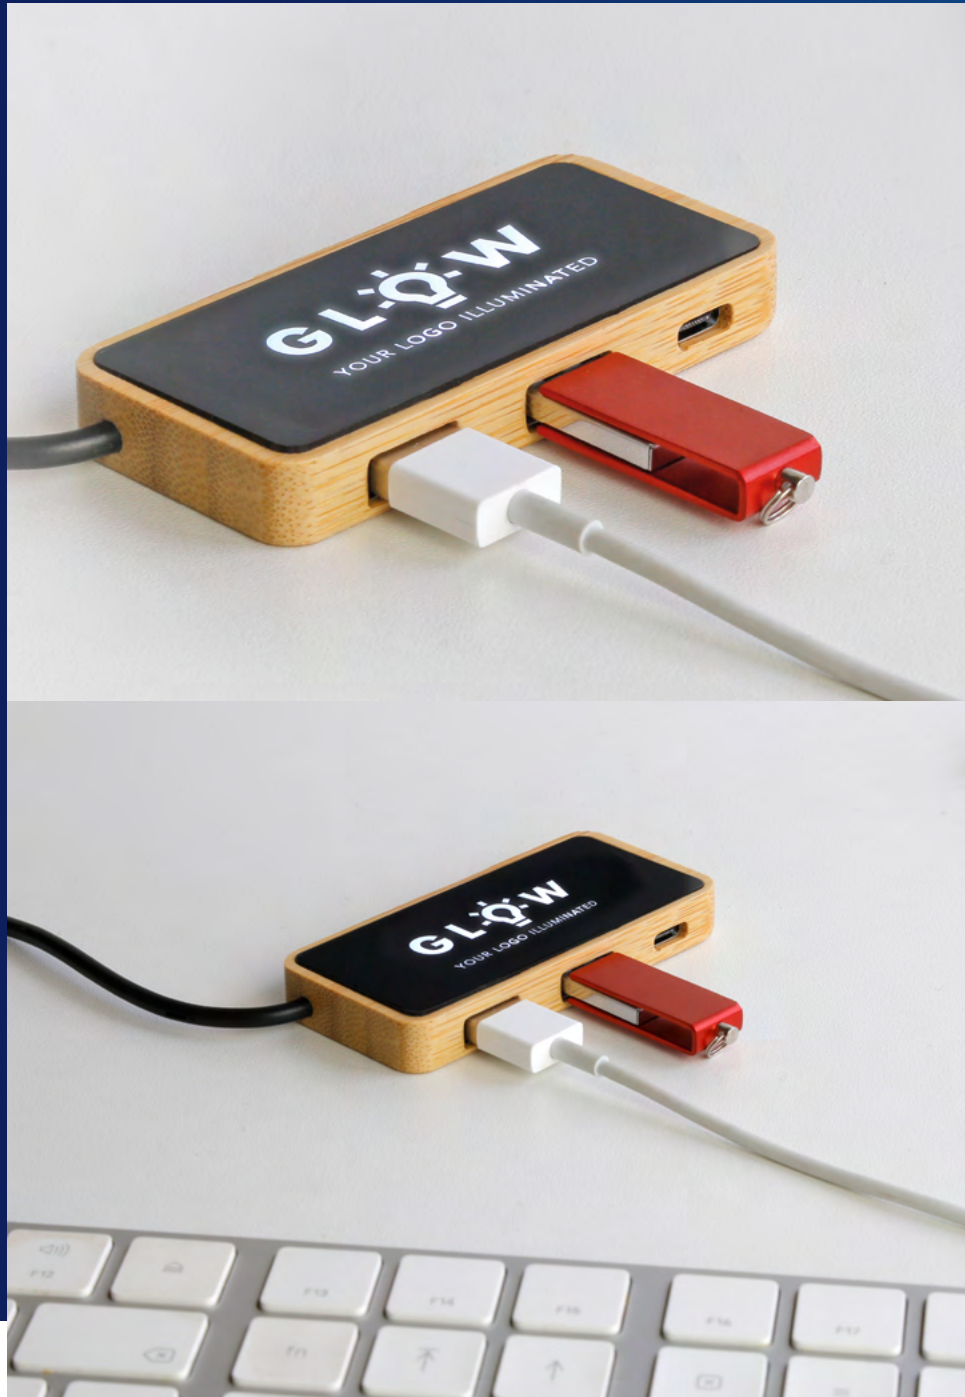

KREUTEL

IHR LOGO
als beleuchtete Gravur

Glow Hub

- › Schön gestalteter USB-Verteiler aus natürlichem Bambus
- › Vereinfacht das Datenübertragung und Laden
- › Mit zwei USB-A und einem USB-C Port
- › Einfache Nutzung von bis zu drei Geräten gleichzeitig
- › Ihr Logo als Gravur auf dem Hochglanz-Inlay wird bei Benutzung eindrucksvoll beleuchtet

4,50 € netto Industrie-Richtpreis bei 100 Stk. zzgl. Werbeanbringung & Versand