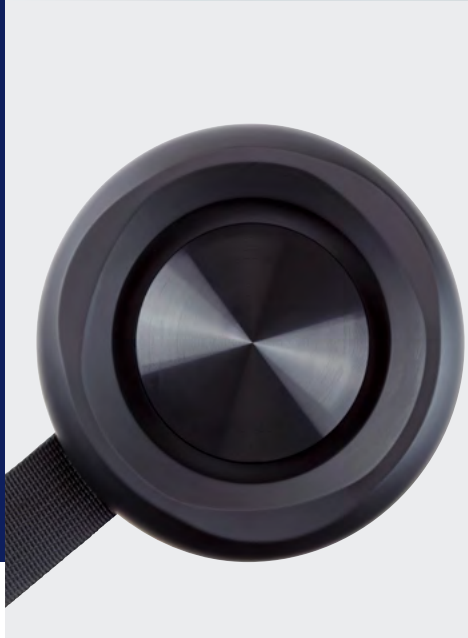

IHR LOGO
als Lasergravur auf
der Membran

KREUTEL

Booster 30W

- › Kabelloser Lautsprecher mit erstaunlicher Klangqualität
- › 2 x 15 Watt RMS! Für satte Bässe und glasklare Höhen
- › Mit True Wireless Stereo-Technologie – TWS (Koppelbar)
- › Zeitloses, modernes Design mit praktischer Handschlaufe, Silikoneinfassungen und Textiler Ummantellung
- › Zwei leistungsfähige 2.000 mAh Akkus
- › Wiederaufladbar über Typ-C Anschluss
- › IPX 4 Spritzwasserschutz
- › Einzelverpackung inklusive Typ-C Ladekabel
- › Zusätzliche Wiedergabemöglichkeit über AUX, USB-Stick oder SD-Karte

26,50 € netto Industrie-Richtpreis bei 100 Stk. zzgl. Werbeanbringung & Versand