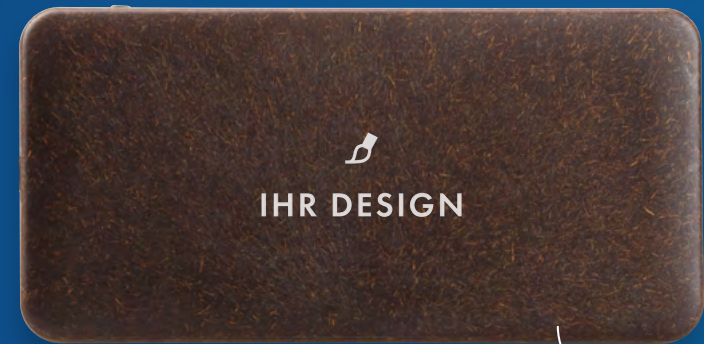

KREUTEL

IHR LOGO
als Druck

Cocobank

- > Mobiler Hochleistungsakku mit 10.000 mAh
- > Gehäuse aus Kokosnuss-Fasergemisch
- > Umweltschonendere Herstellung als herkömmliche Kunststoffe
- > 1 x Typ-C In - und Output, 2 x USB A und 1 x Micro USB
- > Lädt Smartphones und Tablets zuverlässig auf
- > LED Ladestandanzeige und Power On/Off Button
- > Praktische, kompakte Größe
- > Viel Platz für Ihre Werbeanbringung

9,95 € netto Industrie-Richtpreis bei 100 Stk. zzgl. Werbeanbringung & Versand