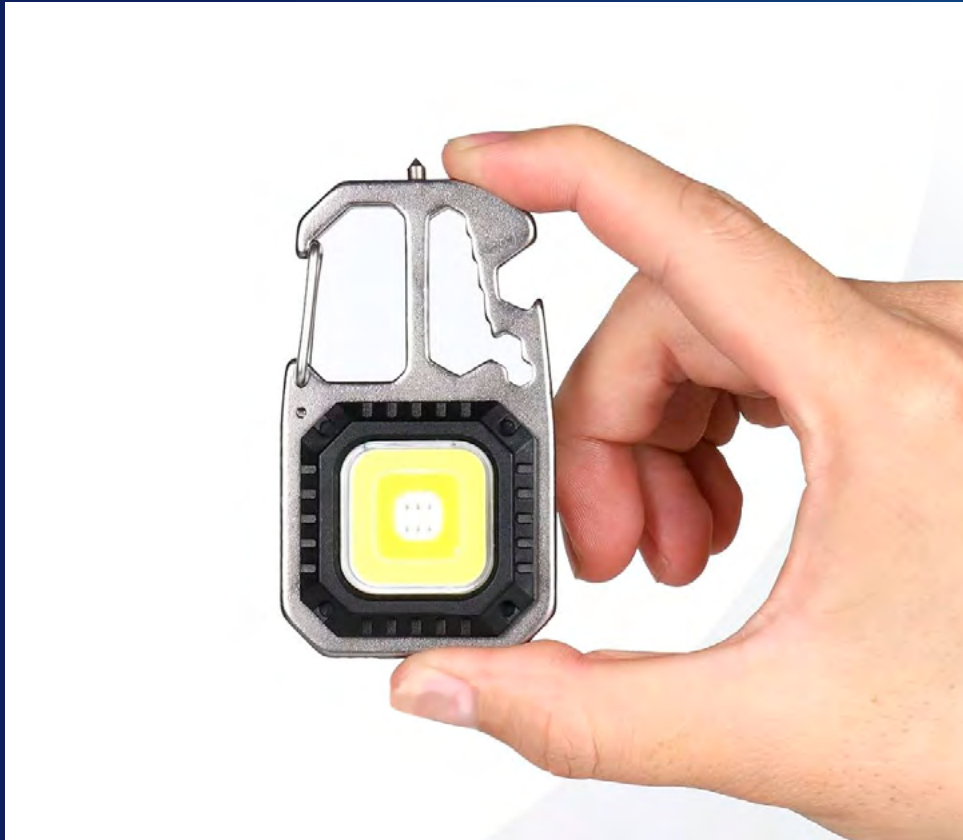

KREUTEL

IHR LOGO als Gravur

Mini Worklight Tool

- > Erstaunlich helles Arbeitslicht für den Schlüsselbund
- > Leistungsstarke LED/COB liefern bis zu 800 Lumen
- > 7 Lichtmodi: 4 x weiß, 1 x rot, 1 x rot blinkend, 1 x extrem hell
- > Ideal für Autoreparaturen, Handwerk, Outdoor-Aktivitäten uvm.
- > 4 integrierte Schraubenzieher-Bits
- > 1 x Kapselheber, 7 x Schraubenschlüssel, 1 x Scheibenbrecher
- > Betriebsdauer von bis zu drei Stunden
- > Aufladbar via Typ-C Anschluss, Ladekabel inklusive
- > Zusätzliches Stativgewinde
- > Hochwertig verarbeitet aus Metall
- > Schutzklasse IPX6 (wasserdicht)

6,17 € netto Industrie-Richtpreis bei 100 Stk. zzgl. Werbeanbringung & Versand